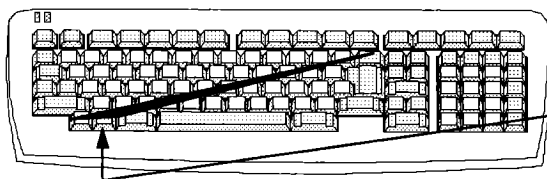

新製品情報っ

KARAS-Ⅱ

(KA t a t e d e RA k u r a k u S h u t d o w n Ⅱ)

超便利なシャットダウン製品、KARASがこの度バージョンアップしました。

<NEWモデルの特徴>

Ctrl キーと **Alt** キー押下の位置を変更、コンパクトになりました。

従来モデル

ここらへんにあった Ctrl , Alt キーを使用
→本体のサイズが大きい。

NEWモデル

ここらへんにある Ctrl , Alt キーを使用
→本体のサイズが小さい。

<製品ラインアップ>

KARAS-1010・・・FLORA1010用 1K¥

以下続々と各種マシン対応機種が登場、乞うご期待！